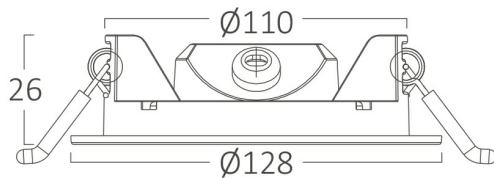

## PRODUCT DATASHEET

MODEL NO BP01-90681

DESCRIPTION BRY-SMD-CRP-6W-RND-DIM-4INC-BLC-3IN1-LED PANEL

Luminare is intended to use in outdoor applications

### Package Informations

N.W.	:	4,00 kgs
G.W.	:	6,00 kgs
PCS/CTN	:	40 pcs
Length	:	545 mm
Width	:	235 mm
Height	:	290 mm
EAN	:	5949097737176

### Dimensions & Weight

Diameter	:	128 mm
P. Height	:	26 mm
Cutout	:	110 mm
Weight	:	100 gr