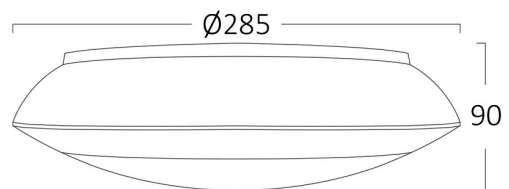

## PRODUCT DATASHEET

MODEL NO BG37-00702

DESCRIPTION BRY-NAPOLI-1xE27-PC-GRY-IP65-CEILING LIGHT

### General Characteristics

Model No	:	BG37-00702
Main Family	:	Outdoor Lighting
Sub Family	:	Ceiling Light
Type	:	Ceiling Light
Body Color	:	Grey
Lamp Shape	:	N/A
Light Source	:	N/A
Socket	:	1xE27
Warranty	:	2 years
Class	:	Class II
IP	:	IP65
IK	:	IK06

### Package Informations

N.W.	:	3,4 kgs
G.W.	:	4,70 kgs
PCS/CTN	:	5 pcs
Length	:	470 mm
Width	:	310 mm
Height	:	310 mm
EAN	:	5949097739965

### Dimensions & Weight

Diameter	:	285 mm
P. Height	:	90 mm
Weight	:	680 gr