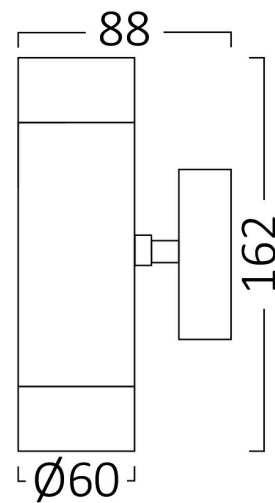

## PRODUCT DATASHEET

MODEL NO BG32-00324

DESCRIPTION BRY-RITA-S-WL.2-NCK-2xGU10-IP44-WALL LIGHT

Luminare is intended to use in outdoor applications

### Package Informations

N.W.	:	12,25 kgs
G.W.	:	14,10 kgs
PCS/CTN	:	20 pcs
Length	:	465 mm
Width	:	220 mm
Height	:	363 mm
EAN	:	5949097708824

### Product Characteristics

Wattage	:	Max 2x35 w
---------	---	------------

### Dimensions & Weight

Diameter	:	60 mm
P. Length	:	162 mm
P. Height	:	88 mm
Weight	:	613 gr