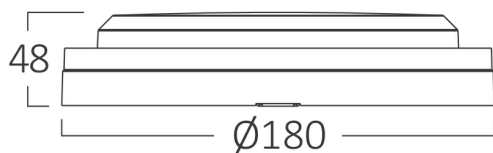

### General Characteristics

Model No	:	BC18-00681
Main Family	:	Outdoor Lighting
Sub Family	:	LED Bulkhead
Type	:	Schuko Socket
Body Color	:	Black
Lamp Shape	:	Non-Directional
Dimmable	:	Not-Dimmable
Light Source	:	LED
Warranty	:	2 years
Class	:	Class II
IP	:	IP65
IK	:	IK06

### Package Informations

N.W.	:	5,15 kgs
G.W.	:	7,35 kgs
PCS/CTN	:	20 pcs
Length	:	390 mm
Width	:	275 mm
Height	:	390 mm
EAN	:	5949097739354

### Dimensions & Weight

Diameter	:	180 mm
P. Height	:	48 mm
Weight	:	257 gr